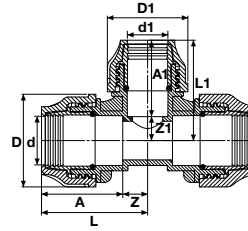

## Kaplin Redüksiyon Te Reducing Tee

Çap Dia	Basınç Pn	Kod Code	Koli Adet Box Pcs	Poşet İçi Adet Bag Pcs	D (mm)	A (mm)	Z (mm)	L (mm)	D1 (mm)	A1 (mm)	Z1 (mm)	L1 (mm)
25x20x25	16	EX70001700	140	10	50	53	13,5	133	44	48,5	11	119
32x20x32	16	EX70001701	85	5	61	57	17	148	44	48,5	11,0	119
32x25x32	16	EX70001702	80	5	61	57	17	148	50	53	13,5	133
40x25x40	16	EX70001703	50	5	74,5	73,5	21	189	50	53	13,5	133
40x32x40	16	EX70001704	50	5	74,5	73,5	21	189	61	57	17	148
50x25x50	16	EX70001705	32	4	88	84,5	26	221	50	53	13,5	133
50x32x50	16	EX70001706	40	4	88	84,5	26	221	61	57	17	148
50x40x50	16	EX70001707	28	4	88	84,5	26	221	74,5	73,5	21	189
63x25x63	16	EX70001708	21	3	101	92,5	32,5	250	50	53	13,5	133
63x32x63	16	EX70001709	24	3	101	92,5	32,5	250	61	57	17	148
63x40x63	16	EX70001710	18	3	101	92,5	32,5	250	74,5	73,5	21	189
63x50x63	16	EX70001711	18	3	101	92,5	32,5	250	88	84,5	26	221
75x50x75	16	EX70001712	12		124	127	38,5	331	88	84,5	26	221
75x63x75	16	EX70001713	12		124	127	38,5	331	101	92,5	32,5	250
90x63x90	16	EX70001714	7		149	159	46	410	101	92,5	32,5	250
90x75x90	16	EX70001715	6		149	159	46	410	124	127	38,5	331
110x63x110	16	EX70001716	4		185	185	56	482	101	92,5	32,5	250
110x75x110	16	EX70001717	4		185	185	56	482	124	127	38,5	331
110x90x110	16	EX70001718	4		185	185	56	482	149	159	46	410