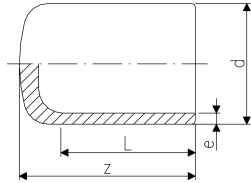

ELGEF Plus End cap PE100
d20-d630mm / SDR11 / Long version

- 10 bar Gas / 16 bar Water
- * FM 1613 approved - 15 bar
- ** FM 1613 approved - 12 bar
- *** Fabricated fitting made from pipe

	d (mm)	SDR	PN (bar)	DN (mm)	Code	Weight (kg)	z (mm)	L (mm)	e (mm)
	20	11	16	15	753 961 006	0.010	52	52	3.0
	25	11	16	20	753 961 007	0.015	52	52	3.0
	32	11	16	25	753 961 008	0.020	54	54	3.0
	40	11	16	32	753 961 009	0.033	57	57	3.7
	50	11	16	40	753 961 010	0.054	63	63	4.6
	63	11	16	50	753 961 011	0.086	65	65	5.8
	75	11	16	65	753 961 012	0.146	80	72	6.8
*	90	11	16	80	753 961 013	0.240	90	81	8.2
*	110	11	16	100	753 961 014	0.373	98	86	10.0
*	125	11	16	100	753 961 015	0.546	105	92	11.4
*	140	11	16	125	753 961 016	0.727	136	92	12.7
*	160	11	16	150	753 961 017	1.034	120	102	14.6
*	180	11	16	150	753 961 018	1.351	128	107	16.4
*	200	11	16	200	753 961 019	1.845	138	115	18.2
*	225	11	16	200	753 961 020	2.514	148	122	20.5
*	250	11	16	250	753 961 021	3.927	205	130	22.7
*	280	11	16	250	753 960 922	5.045	235	139	25.4
*	315	11	16	300	753 960 923	6.861	255	150	28.6
** , ***	355	11	16	350	753 960 924	9.780	280	165	32.3
** , ***	400	11	16	400	753 960 925	13.370	310	180	36.4
** , ***	450	11	16	450	753 960 926	22.120	300	220	40.9
** , ***	500	11	16	500	753 960 927	30.226	325	240	45.4
***	560	11	16	600	753 960 928	42.368	360	270	50.8
***	630	11	16	600	753 960 929	64.850	400	300	54.2