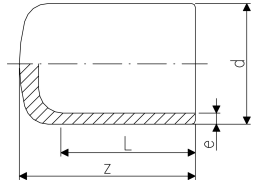

ELGEF Plus End cap PE100
d20-d630mm / SDR11 / Long version

- 10 bar Gas / 16 bar Water
- * FM 1613 approved - 15 bar
- ** FM 1613 approved - 12 bar
- *** Fabricated fitting made from pipe

	d (mm)	SDR	PN (bar)	DN (mm)	Code	Weight (kg)	z (mm)	L (mm)	e (mm)
	20	11	16	15	753 961 006	0.010	52	52	3.0
	25	11	16	20	753 961 007	0.015	52	52	3.0
	32	11	16	25	753 961 008	0.020	54	54	3.0
	40	11	16	32	753 961 009	0.033	57	57	3.7
	50	11	16	40	753 961 010	0.054	63	63	4.6
	63	11	16	50	753 961 011	0.086	65	65	5.8
	75	11	16	65	753 961 012	0.146	80	72	6.8
*	90	11	16	80	753 961 013	0.240	90	81	8.2
*	110	11	16	100	753 961 014	0.373	98	86	10.0
*	125	11	16	100	753 961 015	0.546	105	92	11.4
*	140	11	16	125	753 961 016	0.727	136	92	12.7
*	160	11	16	150	753 961 017	1.034	120	102	14.6
*	180	11	16	150	753 961 018	1.351	128	107	16.4
*	200	11	16	200	753 961 019	1.845	138	115	18.2
*	225	11	16	200	753 961 020	2.514	148	122	20.5
*	250	11	16	250	753 961 021	3.927	205	130	22.7
*	280	11	16	250	753 960 922	5.045	235	139	25.4
*	315	11	16	300	753 960 923	6.861	255	150	28.6
** , ***	355	11	16	350	753 960 924	9.780	280	165	32.3
** , ***	400	11	16	400	753 960 925	13.370	310	180	36.4
** , ***	450	11	16	450	753 960 926	22.120	300	220	40.9
** , ***	500	11	16	500	753 960 927	30.226	325	240	45.4
***	560	11	16	600	753 960 928	42.368	360	270	50.8
***	630	11	16	600	753 960 929	64.850	400	300	54.2