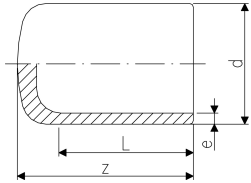

ELGEF Plus End cap PE100
d20-d630mm / SDR11 / Long version

- 10 bar Gas / 16 bar Water
- * FM 1613 approved - 15 bar
- ** FM 1613 approved - 12 bar
- *** Fabricated fitting made from pipe

	d (mm)	SDR	PN (bar)	DN (mm)	Code	Weight (kg)	z (mm)	L (mm)	e (mm)
	20	11	16	15	753 961 006	0.010	52	52	3.0
	25	11	16	20	753 961 007	0.015	52	52	3.0
	32	11	16	25	753 961 008	0.020	54	54	3.0
	40	11	16	32	753 961 009	0.033	57	57	3.7
	50	11	16	40	753 961 010	0.054	63	63	4.6
	63	11	16	50	753 961 011	0.086	65	65	5.8
	75	11	16	65	753 961 012	0.146	80	72	6.8
*	90	11	16	80	753 961 013	0.240	90	81	8.2
*	110	11	16	100	753 961 014	0.373	98	86	10.0
*	125	11	16	100	753 961 015	0.546	105	92	11.4
*	140	11	16	125	753 961 016	0.727	136	92	12.7
*	160	11	16	150	753 961 017	1.034	120	102	14.6
*	180	11	16	150	753 961 018	1.351	128	107	16.4
*	200	11	16	200	753 961 019	1.845	138	115	18.2
*	225	11	16	200	753 961 020	2.514	148	122	20.5
*	250	11	16	250	753 961 021	3.927	205	130	22.7
*	280	11	16	250	753 960 922	5.045	235	139	25.4
*	315	11	16	300	753 960 923	6.861	255	150	28.6
** , ***	355	11	16	350	753 960 924	9.780	280	165	32.3
** , ***	400	11	16	400	753 960 925	13.370	310	180	36.4
** , ***	450	11	16	450	753 960 926	22.120	300	220	40.9
** , ***	500	11	16	500	753 960 927	30.226	325	240	45.4
***	560	11	16	600	753 960 928	42.368	360	270	50.8
***	630	11	16	600	753 960 929	64.850	400	300	54.2