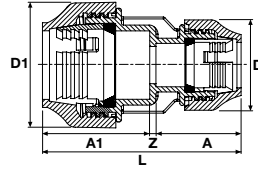

Kaplin Redüksiyon Manşon

Reducing Coupling

Çap Dia	Basınç Pn	Kod Code	Koli Adet Box Pcs	Poşet İçi Adet Bag Pcs	D (mm)	A1 (mm)	Z (mm)	L (mm)	D1 (mm)	A (mm)
25x20	16	EX70001600	250	25	50	53	3	104,5	44	48,5
32x20	16	EX70001601	180	10	61	57	3	108,5	44	48,5
32x25	16	EX70001602	170	10	61	57	3	113	50	53
40x20	16	EX70001603	120	10	74,5	73,5	3	125	44	48,5
40x25	16	EX70001604	110	10	74,5	73,5	3	129,5	50	53
40x32	16	EX70001605	100	10	74,5	73,5	3	133,5	61	57
50x25	16	EX70001606	66	6	88	84,5	3	140,5	50	53
50x32	16	EX70001607	60	6	88	84,5	3	144,5	61	57
50x40	16	EX70001608	54	6	88	84,5	3	161	74,5	73,5
63x25	16	EX70001609	42	6	101	92,5	6	151,5	50	53
63x32	16	EX70001610	42	6	101	92,5	6	155,5	61	57
63x40	16	EX70001611	36	6	101	92,5	6	172	74,5	73,5
63x50	16	EX70001612	36	6	101	92,5	6	183	88	84,5
75x40	16	EX70001621	28		124	127	6	206,5	74,5	73,5
75x50	16	EX70001613	24		124	127	6	217,5	88	84,5
75x63	16	EX70001614	22		124	127	6	225,5	101	92,5
90x50	16	EX70001620	10		149	159	7	250,5	88	84,5
90x63	16	EX70001615	12		149	159	7	258,5	101	92,5
90x75	16	EX70001616	10		149	159	7	293	124	127
110x63	16	EX70001617	7		185	185	8	285,5	101	92,5
110x75	16	EX70001618	7		185	185	8	320	124	127
110x90	16	EX70001619	7		185	185	8	342	149	149