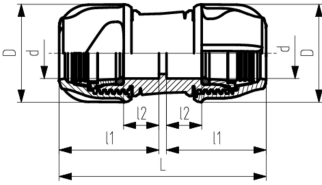

Data sheet

valid from: 6/3/22

Coupling

- installation without disassembling
- suitable for PE and PEX pipes
- water PN16
- material: PP
- gasket: EPDM quality for drinkable water
- colour: blue-black

d (mm)	PN (bar)	Code	SP	GP	Weight (kg)	D (mm)	L (mm)	l1 (mm)	l2 (mm)
16	16	158 400 350	10	0	0.079	45	112	46	19
20	16	158 400 001	10	150	0.069	45	112	54	19
25	16	158 400 002	10	100	0.101	53	123	59	21
32	16	158 400 003	10	70	0.161	64	138	66	23
40	16	158 400 004	55		0.245	75	157	76	26
50	16	158 400 005	25		0.475	97	181	88	30
63	16	158 400 006	15	0	0.827	114	213	104	35
75	16	158 400 007	12		1.368	135	273	133	41
90	16	158 400 008	4		2.200	161	306	150	44
110	16	158 400 009	3		3.195	185	358	175	53