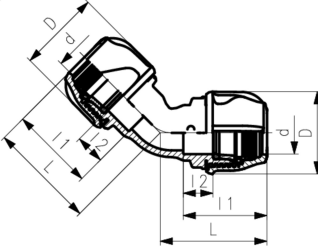

45° Elbow

- installation without disassembling
- suitable for PE and PEX pipes
- water PN16
- material: PP
- gasket: EPDM quality for drinkable water
- colour: blue-black

d (mm)	PN (bar)	Code	SP	GP	Weight (kg)	D (mm)	L (mm)	l1 (mm)	l2 (mm)
20	16	158 400 016	10	150	0.068	45	65	54	19
25	16	158 400 017	10	90	0.104	53	82	59	21
32	16	158 400 018	10	60	0.173	64	84	66	23
40	16	158 400 019	30		0.262	75	96	76	26
50	16	158 400 020	20		0.514	97	113	88	30
63	16	158 400 021	10	0	0.900	114	133	104	35