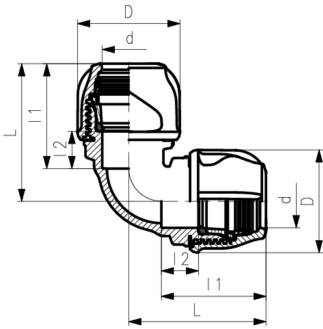

90° Elbow

- installation without disassembling
- suitable for PE and PEX pipes
- water PN16
- material: PP
- gasket: EPDM quality for drinkable water
- colour: blue-black

d (mm)	PN (bar)	Code	SP	GP	Weight (kg)	D (mm)	L (mm)	l1 (mm)	l2 (mm)
16	16	158 400 356	10	50	0.078	44	113	46	19
20	16	158 400 070	10	150	0.075	45	67	54	19
25	16	158 400 071	10	100	0.104	53	75	59	21
32	16	158 400 072	10	60	0.170	64	87	66	23
40	16	158 400 073	30		0.265	75	102	76	26
50	16	158 400 074	24		0.517	97	119	88	30
63	16	158 400 075	10	0	0.916	114	144	104	35
75	16	158 400 076	8		1.516	135	180	133	41
90	16	158 400 077	3		2.460	161	207	150	44
110	16	158 400 078	2		3.638	185	242	175	53