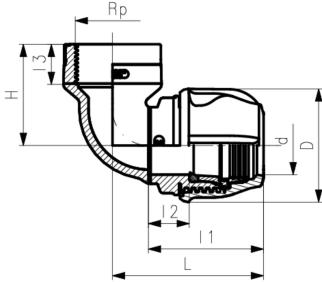

## 90° Elbow with threaded female off take

- Connection to plastic or metal threads
- with stainless steel reinforcement ring (**AISI430**)
- installation without disassembling
- suitable for PE and PEX pipes
- water PN16
- gasket: EPDM quality for drinkable water
- material: PP
- female thread: ISO 7 (parallel)
- colour: blue-black

d (mm)	Rp (inch)	PN (bar)	Code	SP	GP	Weight (kg)	D (mm)	L (mm)	l1 (mm)	l2 (mm)	l3 (mm)	H (mm)
16	½	16	<b>158 400 360</b>	10	50	0.061	45	67	54	19	15	40
20	½	16	<b>158 400 022</b>	10	180	0.046	45	67	54	19	15	40
20	¾	16	<b>158 400 023</b>	10	0	0.053	45	67	54	19	16	40
25	½	16	<b>158 400 024</b>	10	150	0.067	53	75	59	21	15	40
25	¾	16	<b>158 400 025</b>	10	150	0.071	53	75	59	21	16	44
25	1	16	<b>158 400 026</b>	10	120	0.081	53	75	59	21	16	44
32	½	16	<b>158 400 027</b>	10	110	0.099	64	87	66	23	15	43
32	¾	16	<b>158 400 028</b>	10	110	0.110	64	87	66	23	16	46
32	1	16	<b>158 400 029</b>	10	0	0.121	64	87	66	23	20	54
32	1 ¼	16	<b>158 400 030</b>	10	90	0.131	64	87	66	23	22	57
40	¾	16	<b>158 400 031</b>	70		0.159	75	102	76	26	16	49
40	1	16	<b>158 400 032</b>	70		0.176	75	102	76	26	20	57
40	1 ¼	16	<b>158 400 033</b>	70	0	0.191	75	102	76	26	22	62
40	1 ½	16	<b>158 400 034</b>	50		0.200	75	102	76	26	22	63
50	1	16	<b>158 400 035</b>	30		0.303	97	119	88	30	20	61
50	1 ¼	16	<b>158 400 036</b>	30		0.324	97	119	88	30	22	66
50	1 ½	16	<b>158 400 037</b>	30		0.335	97	119	88	30	22	70
50	2	16	<b>158 400 038</b>	30		0.371	97	119	88	30	26	75
63	1 ¼	16	<b>158 400 039</b>	15	0	0.537	114	144	104	35	22	73
63	1 ½	16	<b>158 400 040</b>	15	0	0.561	114	144	104	35	22	76
63	2	16	<b>158 400 041</b>	15	0	0.604	114	144	104	35	26	83
75	2	16	<b>158 400 042</b>	12		0.949	135	180	133	41	26	91
75	2 ½	16	<b>158 400 043</b>	12		1.003	135	180	133	41	31	101
75	3	10	<b>158 400 044</b>	10		1.112	135	180	133	41	34	108
90	3	10	<b>158 400 045</b>	6		1.615	161	207	150	44	34	116
110	4	10	<b>158 400 046</b>	3		2.474	185	242	175	53	40	135