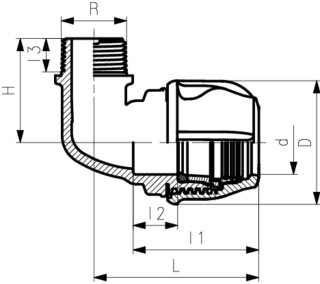

## 90° Elbow with threaded male off take

- installation without disassembling
- suitable for PE and PEX pipes
- water PN16
- material: PP
- gasket: EPDM quality for drinkable water
- male thread: ISO 7 (conical)
- colour: blue-black

d	R	PN	Code	SP	GP	Weight	D	L	I1	I2	I3	H
(mm)	(inch)	(bar)				(kg)	(mm)	(mm)	(mm)	(mm)	(mm)	(mm)
16	½	16	158 400 357	10	60	0.046	46	91	46	19	14	41
20	½	16	158 400 047	10	200	0.044	45	67	54	19	14	41
20	¾	16	158 400 048	10	200	0.046	45	67	54	19	15	42
25	½	16	158 400 049	10	150	0.061	53	75	59	21	14	44
25	¾	16	158 400 050	10	150	0.067	53	75	59	21	15	46
25	1	16	158 400 051	10	150	0.070	53	75	59	21	17	48
32	½	16	158 400 052	10	120	0.096	64	87	66	23	14	49
32	¾	16	158 400 053	10	110	0.100	64	87	66	23	15	51
32	1	16	158 400 054	10	100	0.109	64	87	66	23	17	53
40	1	16	158 400 055	70		0.160	75	102	76	26	17	60
40	1 ¼	16	158 400 056	70		0.175	75	102	75	26	20	62
40	1 ½	16	158 400 057	70		0.176	75	102	75	26	20	62
50	1 ¼	16	158 400 058	45		0.305	97	119	88	30	20	70
50	1 ½	16	158 400 059	45		0.316	97	117	88	30	20	70
63	1 ¼	16	158 400 060	25	0	0.527	114	144	104	35	20	81
63	1 ½	16	158 400 061	25	0	0.538	114	144	104	35	20	81
63	2	16	158 400 062	20	0	0.562	114	144	104	35	24	85
63	2 ½	16	158 400 063	15	0	0.587	114	144	104	35	28	89
75	2 ½	16	158 400 064	12		0.950	135	180	133	41	28	101
75	3	16	158 400 065	10		0.959	135	180	133	41	30	104
90	3	16	158 400 066	7		1.512	161	207	150	44	30	116
90	4	16	158 400 067	7		1.598	161	207	150	44	36	122
110	3	16	158 400 068	4		2.204	185	242	175	53	30	131
110	4	16	158 400 069	2		2.294	185	242	175	53	36	138