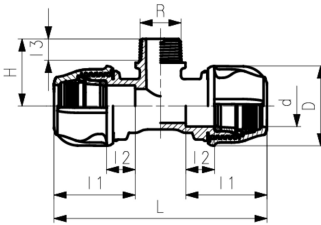

90° Tee with threaded male off take

- installation without disassembling
- suitable for PE and PEX pipes
- water PN16
- material: PP
- gasket: EPDM quality for drinkable water
- male thread: ISO 7 (conical)
- colour: blue-black

d	R	PN	Code	SP	GP	Weight	D	L	l1	l2	l3	H
(mm)	(inch)	(bar)				(kg)	(mm)	(mm)	(mm)	(mm)	(mm)	(mm)
20	½	16	158 400 202	10	120	0.076	45	134	54	19	14	41
20	¾	16	158 400 203	10	120	0.082	45	134	54	19	15	42
25	½	16	158 400 204	10	80	0.115	53	150	59	21	14	44
25	¾	16	158 400 205	10	80	0.118	53	150	59	21	15	46
25	1	16	158 400 206	10	80	0.123	53	150	59	21	17	48
32	¾	16	158 400 207	10	60	0.180	64	173	66	23	15	51
32	1	16	158 400 208	10	50	0.191	64	173	66	21	17	53
40	¾	16	158 400 209	45		0.282	75	203	76	26	15	57
40	1 ¼	16	158 400 210	30	0	0.298	75	203	76	26	20	62
40	1 ½	16	158 400 211	30		0.304	75	203	76	26	20	62
50	¾	16	158 400 212	16		0.534	97	239	88	30	15	65
50	1 ¼	16	158 400 213	16		0.550	97	239	88	30	20	70
50	1 ½	16	158 400 214	16		0.558	97	239	88	30	20	70
63	1 ¼	16	158 400 215	8	0	0.978	114	288	104	35	20	81
63	1 ½	16	158 400 216	8	0	0.982	114	288	104	35	20	81
63	2	16	158 400 217	8	0	0.985	114	288	104	35	24	85
63	2 ½	16	158 400 218	8	0	1.024	114	288	104	35	28	89
75	2 ½	16	158 400 219	7		1.630	135	360	133	41	28	101
75	3	16	158 400 220	6		1.674	135	360	133	41	30	104
90	3	16	158 400 221	2		2.697	161	413	150	44	30	116
110	4	16	158 400 222	2		4.072	185	484	175	53	36	138