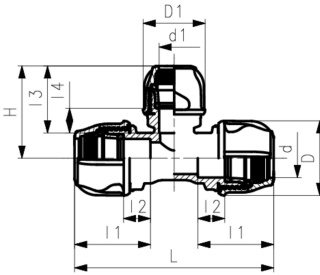

90° Reducing-Increasing Tee

- installation without disassembling
- suitable for PE and PEX pipes
- water PN16
- material: PP
- gasket: EPDM quality for drinkable water
- colour: blue-black

d-d-d (mm)	PN (bar)	Code	SP	GP	Weight (kg)
20 - 25 - 20	16	158 400 200	10	70	0.122
25 - 20 - 25	16	158 400 232	10	70	0.142
25 - 32 - 25	16	158 400 201	10	50	0.191
32 - 25 - 32	16	158 400 233	10	40	0.225
40 - 32 - 40	16	158 400 234	30		0.349
50 - 32 - 50	16	158 400 235	15		0.600
50 - 40 - 50	16	158 400 236	12		0.645
63 - 32 - 63	16	158 400 237	8	0	1.022
63 - 50 - 63	16	158 400 238	8	0	1.179
75 - 63 - 75	16	158 400 239	5	0	1.982
90 - 75 - 90	16	158 400 240	2		3.229
110 - 63 - 110	16	158 400 241	1	0	4.243
110 - 90 - 110	16	158 400 242	1		4.942

d-d-d (mm)	d (mm)	d1 (mm)	D (mm)	D1 (mm)	L (mm)	l1 (mm)	l2 (mm)	l4 (mm)	l3 (mm)	H (mm)
20 - 25 - 20	20	25	45	53	134	54	19	59	21	81
25 - 20 - 25	25	20	53	45	150	59	21	54	19	71
25 - 32 - 25	25	32	53	64	150	59	21	66	23	93
32 - 25 - 32	32	25	64	53	173	66	23	59	21	81
40 - 32 - 40	40	32	75	64	203	76	26	66	23	93
50 - 32 - 50	50	32	97	64	239	88	30	66	23	99
50 - 40 - 50	50	40	97	75	239	88	30	76	26	109
63 - 32 - 63	63	32	114	64	288	104	35	66	23	108
63 - 50 - 63	63	50	114	97	288	104	35	88	30	129
75 - 63 - 75	75	63	135	114	360	133	41	104	35	157
90 - 75 - 90	90	75	161	135	413	150	44	133	41	196
110 - 63 - 110	110	63	185	144	484	175	53	104	35	182
110 - 90 - 110	110	90	185	161	484	175	53	150	44	224