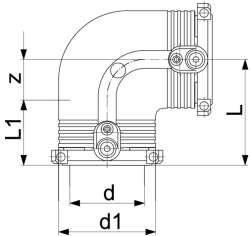

ELGEF Plus Elbow 90° PE100
d20-63mm / SDR11 / with integral pipe fixation

- 10 bar Gas / 16 bar Water
- 4 mm pin connectors
- Limited path fusion indicators

d	DN	PN	SDR	Code	Weight	d1	L	L1	z	SDR pipe
(mm)	(mm)	(bar)			(kg)	(mm)	(mm)	(mm)	(mm)	
20	15	16	11	753 101 606	0.080	35	54	34	20	9-11
25	20	16	11	753 101 607	0.074	35	54	34	20	9-11
32	25	16	11	753 101 608	0.094	44	53	36	17	9-11
40	32	16	11	753 101 609	0.128	54	62	39	23	9-11
50	40	16	11	753 101 610	0.196	66	71	43	28	9-11
63	50	16	11	753 101 611	0.312	81	81	48	32	9-17.6