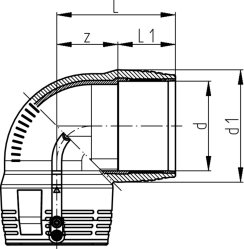

## ELGEF Plus Elbow 90° PE100 d75-180mm / SDR11

- 10 bar Gas / 16 bar Water
- 4 mm pin connectors
- Limited path fusion indicators

d	DN	PN	SDR	Code	Weight	d1	L	L1	z	SDR pipe
(mm)	(mm)	(bar)			(kg)	(mm)	(mm)	(mm)	(mm)	
75	65	16	11	<b>753 101 612</b>	0.415	97	94	54	40	9-17.6
90	80	16	11	<b>753 101 813</b>	0.828	115	122	62	60	9-17.6
110	100	16	11	<b>753 101 814</b>	1.224	140	147	72	76	9-17.6
125	100	16	11	<b>753 101 815</b>	1.742	160	155	77	68	9-17.6
140	125	16	11	<b>753 101 816</b>	2.762	185	170	83	87	9-17.6
160	150	16	11	<b>753 101 817</b>	3.830	196	191	89	102	11-17.6
180	150	16	11	<b>753 101 818</b>	5.410	219	210	96	114	11-17.6