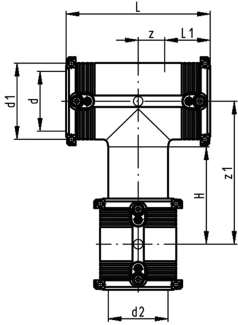

**ELGEF Plus Tee 90° (kit) PE100**  
**d20-160mm / SDR11 / Equal or reduced with weldable outlet**

- 10 bar Gas / 16 bar Water
- Integral pipe fixation (up to d63)
- 4 mm pin connectors
- Limited path fusion indicators
- Supplied as kit including ELGEF Plus Coupler or ELGEF Plus Reducer

d	d2	DN	PN	SDR	Code	Weight	d1	L	L1	z	z1	H
(mm)	(mm)	(mm)	(bar)			(kg)	(mm)	(mm)	(mm)	(mm)	(mm)	(mm)
20	20	15	16	11	<b>753 201 606</b>	0.161	35	90	34	11	92	67
25	25	20	16	11	<b>753 201 607</b>	0.122	35	90	34	11	92	70
32	32	25	16	11	<b>753 201 608</b>	0.201	44	102	36	15	100	74
40	32	32	16	11	<b>193 281 006</b>	0.288	54	120	39	21	127	95
40	40	32	16	11	<b>753 201 609</b>	0.285	54	120	39	21	114	82
50	32	40	16	11	<b>193 281 007</b>	0.364	66	135	43	24	144	108
50	40	40	16	11	<b>193 281 008</b>	0.407	66	135	43	24	140	104
50	50	40	16	11	<b>753 201 610</b>	0.389	66	135	43	24	126	90
63	32	50	16	11	<b>193 280 997</b>	0.550	81	152	48	28	173	125
63	40	50	16	11	<b>193 281 009</b>	0.566	81	152	48	28	169	121
63	50	50	16	11	<b>193 281 010</b>	0.628	81	152	48	28	165	117
63	63	50	16	11	<b>753 201 611</b>	0.615	81	152	48	28	150	102
90	63	80	16	11	<b>193 281 011</b>	1.311	112	202	61	41	182	120
90	90	80	16	11	<b>753 201 613</b>	1.342	112	202	61	41	146	84
110	90	100	16	11	<b>193 281 012</b>	2.343	136	242	65	56	200	127
110	110	100	16	11	<b>753 201 614</b>	2.329	136	242	65	56	161	88
125	90	100	16	11	<b>193 281 013</b>	3.146	151	256	75	53	214	132
125	125	100	16	11	<b>753 201 615</b>	2.960	151	256	75	53	174	92
160	110	150	16	11	<b>193 281 030</b>	7.443	196	325	92	71	271	168
160	160	150	16	11	<b>753 201 617</b>	6.359	196	325	92	71	206	103
180	125	150	16	11	<b>193 281 031</b>	9.654	225	344	90	82	330	190
180	180	150	16	11	<b>753 201 618</b>	8.561	225	344	90	82	250	110