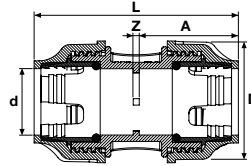

Kaplin Manşon

Coupling

Çap Dia	Basınç Pn	Kod Code	Koli Adet Box Pcs	Poşet İçi Adet Bag Pcs	D (mm)	A (mm)	Z (mm)	L (mm)
20x20	16	EX70001200	300	25	44	48,5	3	100
25x25	16	EX70001201	200	25	50	53	3	109
32x32	16	EX70001202	130	10	61	57	3	117
40x40	16	EX70001203	70	10	74,5	73,5	3	150
50x50	16	EX70001204	42	6	88	84,5	3	172
63x63	16	EX70001205	30	5	101	92,5	3	152
75x75	16	EX70001206	20		124	127	4	258
90x90	16	EX70001207	9		149	159	5	323
110x110	16	EX70001208	6		185	185	6	376