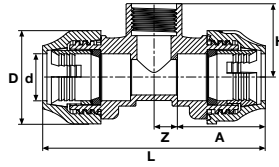

Kaplin Dişi Te
Female Tee

Çap Dia	Basınç Pn	Kod Code	Koli Adet Box Pcs	Poşet İçi Adet Bag Pcs	D (mm)	A (mm)	Z (mm)	L (mm)	H (mm)
20x1/2"x20	16	EX70002300	315	15	44	48,5	11	119	34,5
20x3/4"x20	16	EX70002301	300	15	44	48,5	11	119	35,5
25x1/2"x25	16	EX70002302	170	10	50	53	13,5	133	37,8
25x3/4"x25	16	EX70002303	160	10	50	53	13,5	133	38,8
25x1"x25	16	EX70002304	160	10	50	53	13,5	133	42,8
32x1/2"x32	16	EX70002305	100	10	61	57	17	148	42,5
32x3/4"x32	16	EX70002306	120	10	61	57	17	148	43,5
32 x 1" x 32	16	EX70002307	90	10	61	57	17	148	47,5
40x3/4"x40	16	EX70002308	65	5	74,5	73,5	21	189	49,9
40x1"x40	16	EX70002309	65	5	74,5	73,5	21	189	53,9
40x1 1/4"x40	16	EX70002310	65	5	74,5	73,5	21	189	55,9
50x1"x50	16	EX70002311	40	4	88	84,5	26	221	59,9
50x1 1/4"x50	16	EX70002312	40	4	88	84,5	26	221	61,9
50x1 1/2"x50	16	EX70002313	40	4	88	84,5	26	221	61,9
63x1 1/4"x63	16	EX70002314	24	3	101	92,5	32,5	250	69,3
63x1 1/2"x63	16	EX70002315	21	3	101	92,5	32,5	250	69,3
63x2"x63	16	EX70002316	20	3	101	92,5	32,5	250	71,3
75x2"x75	16	EX70002317	12		124	127	38,5	331	82,5
75x2 1/2"x75	16	EX70002318	12		124	127	38,5	331	86,5
90x2 1/2"x90	16	EX70002319	8		149	159	46	410	98,3
90x3"x90	16	EX70002320	8		149	159	46	410	100,3
110x3"x110	16	EX70002321	4		185	185	56	482	112,5
110x4"x110	16	EX70002322	4		185	185	56	482	118,5