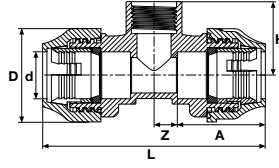

Kaplin Dişi Te
Female Tee

Çap Dia	Basınç Pn	Kod Code	Fiyat (Adet) Price (Pcs)	Koli Adet Box Pcs	Poşet İçi Adet Bag Pcs	D (mm)	A (mm)	Z (mm)	L (mm)	H (mm)
20x1/2"x20	16	EX70002300	1,04 €	315	15	44	48,5	11	119	34,5
20x3/4"x20	16	EX70002301	1,04 €	300	15	44	48,5	11	119	35,5
25x1/2"x25	16	EX70002302	1,41 €	170	10	50	53	13,5	133	37,8
25x3/4"x25	16	EX70002303	1,38 €	160	10	50	53	13,5	133	38,8
25x1"x25	16	EX70002304	1,41 €	160	10	50	53	13,5	133	42,8
32x1/2"x32	16	EX70002305	1,93 €	100	10	61	57	17	148	42,5
32x3/4"x32	16	EX70002306	1,93 €	120	10	61	57	17	148	43,5
32 x 1" x 32	16	EX70002307	1,93 €	90	10	61	57	17	148	47,5
40x3/4"x40	16	EX70002308	2,82 €	65	5	74,5	73,5	21	189	49,9
40x1"x40	16	EX70002309	2,82 €	65	5	74,5	73,5	21	189	53,9
40x1 1/4"x40	16	EX70002310	2,82 €	65	5	74,5	73,5	21	189	55,9
50x1"x50	16	EX70002311	4,22 €	40	4	88	84,5	26	221	59,9
50x1 1/4"x50	16	EX70002312	4,36 €	40	4	88	84,5	26	221	61,9
50x1 1/2"x50	16	EX70002313	4,47 €	40	4	88	84,5	26	221	61,9
63x1 1/4"x63	16	EX70002314	6,09 €	24	3	101	92,5	32,5	250	69,3
63x1 1/2"x63	16	EX70002315	6,24 €	21	3	101	92,5	32,5	250	69,3
63x2"x63	16	EX70002316	6,25 €	20	3	101	92,5	32,5	250	71,3
75x2"x75	16	EX70002317	10,90 €	12		124	127	38,5	331	82,5
75x2 1/2"x75	16	EX70002318	11,22 €	12		124	127	38,5	331	86,5
90x2 1/2"x90	16	EX70002319	16,25 €	8		149	159	46	410	98,3
90x3"x90	16	EX70002320	16,83 €	8		149	159	46	410	100,3
110x3"x110	16	EX70002321	27,25 €	4		185	185	56	482	112,5
110x4"x110	16	EX70002322	25,84 €	4		185	185	56	482	118,5