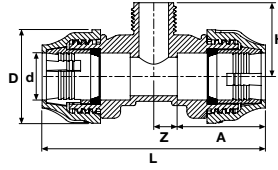

Kaplin Erkek Te

Male Tee

Çap Dia	Basınç Pn	Kod Code	Fiyat (Adet) Price (Pcs)	Koli Adet Box Pcs	Poşet İçi Adet Bag Pcs	D (mm)	A (mm)	Z (mm)	L (mm)	H (mm)
20x1/2"x20	16	EX70001900	1,04 €	300	15	44	48,5	11	119	34,5
20x3/4"x20	16	EX70001901	1,04 €	300	15	44	48,5	11	119	35,5
20x1"x20	16	EX70001929	1,41 €	225	15	44	48,5	11	119	39,5
25x1/2"x25	16	EX70001902	1,41 €	160	10	50	53	13,5	133	37,8
25x3/4"x25	16	EX70001903	1,38 €	180	10	50	53	13,5	133	38,8
25x1"x25	16	EX70001904	1,41 €	170	10	50	53	13,5	133	42,8
25x1 1/4"x25	16	EX70001905	1,41 €	170	10	50	53	13,5	133	44,8
32x1/2"x32	16	EX70001906	1,93 €	100	10	61	57	17	148	42,5
32x3/4"x32	16	EX70001907	1,93 €	100	10	61	57	17	148	43,5
32x1"x32	16	EX70001908	1,93 €	100	10	61	57	17	148	47,5
32x1 1/4"x32	16	EX70001909	2,19 €	100	10	61	57	17	148	49,5
40x1"x40	16	EX70001910	2,82 €	70	5	74,5	73,5	21	189	53,9
40x1 1/4"x40	16	EX70001911	2,82 €	70	5	74,5	73,5	21	189	55,9
40x1 1/2"x40	16	EX70001912	2,82 €	70	5	74,5	73,5	21	189	55,9
50x1"x50	16	EX70001913	4,22 €	44	4	88	84,5	26	221	59,9
50x1 1/4"x50	16	EX70001914	4,36 €	44	4	88	84,5	26	221	61,9
50x1 1/2"x50	16	EX70001915	4,47 €	40	4	88	84,5	26	221	61,9
50x2"x50	16	EX70001916	4,47 €	40	4	88	84,5	26	221	63,9
63x1 1/4"x63	16	EX70001917	6,09 €	24	3	101	92,5	32,5	250	69,3
63x1 1/2"x63	16	EX70001918	6,24 €	24	3	101	92,5	32,5	250	69,3
63x2"x63	16	EX70001919	6,25 €	21	3	101	92,5	32,5	250	71,3
63x2 1/2"x63	16	EX70001920	6,83 €	21	3	101	92,5	32,5	250	75,3
75x2"x75	16	EX70001921	10,90 €	18		124	127	38,5	331	82,5
75x2 1/2"x75	16	EX70001922	11,22 €	12		124	127	38,5	331	86,5
75x3"x75	16	EX70001923	11,72 €	18		124	127	38,5	331	88,5
90x2 1/2"x90	16	EX70001924	16,25 €	7		149	159	46	410	86,5
90x3"x90	16	EX70001925	16,83 €	7		149	159	46	410	88,5
90x4"x90	16	EX70001926	17,31 €	7		149	159	46	410	106,3
110x3"x110	16	EX70001927	27,25 €	4		185	185	56	430	100,3
110x4"x110	16	EX70001928	25,84 €	4		185	185	56	430	106,3