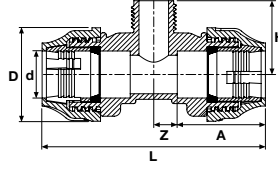

Kaplin Erkek Te

Male Tee

Çap Dia	Basınç Pn	Kod Code	Koli Adet Box Pcs	Poşet İçi Adet Bag Pcs	D (mm)	A (mm)	Z (mm)	L (mm)	H (mm)
20x1/2"x20	16	EX70001900	300	15	44	48,5	11	119	34,5
20x3/4"x20	16	EX70001901	300	15	44	48,5	11	119	35,5
20x1"x20	16	EX70001929	225	15	44	48,5	11	119	39,5
25x1/2"x25	16	EX70001902	160	10	50	53	13,5	133	37,8
25x3/4"x25	16	EX70001903	180	10	50	53	13,5	133	38,8
25x1"x25	16	EX70001904	170	10	50	53	13,5	133	42,8
25x1 1/4"x25	16	EX70001905	170	10	50	53	13,5	133	44,8
32x1/2"x32	16	EX70001906	100	10	61	57	17	148	42,5
32x3/4"x32	16	EX70001907	100	10	61	57	17	148	43,5
32x1"x32	16	EX70001908	100	10	61	57	17	148	47,5
32x1 1/4"x32	16	EX70001909	100	10	61	57	17	148	49,5
40x1"x40	16	EX70001910	70	5	74,5	73,5	21	189	53,9
40x1 1/4"x40	16	EX70001911	70	5	74,5	73,5	21	189	55,9
40x1 1/2"x40	16	EX70001912	70	5	74,5	73,5	21	189	55,9
50x1"x50	16	EX70001913	44	4	88	84,5	26	221	59,9
50x1 1/4"x50	16	EX70001914	44	4	88	84,5	26	221	61,9
50x1 1/2"x50	16	EX70001915	40	4	88	84,5	26	221	61,9
50x2"x50	16	EX70001916	40	4	88	84,5	26	221	63,9
63x1 1/4"x63	16	EX70001917	24	3	101	92,5	32,5	250	69,3
63x1 1/2"x63	16	EX70001918	24	3	101	92,5	32,5	250	69,3
63x2"x63	16	EX70001919	21	3	101	92,5	32,5	250	71,3
63x2 1/2"x63	16	EX70001920	21	3	101	92,5	32,5	250	75,3
75x2"x75	16	EX70001921	18		124	127	38,5	331	82,5
75x2 1/2"x75	16	EX70001922	12		124	127	38,5	331	86,5
75x3"x75	16	EX70001923	18		124	127	38,5	331	88,5
90x2 1/2"x90	16	EX70001924	7		149	159	46	410	86,5
90x3"x90	16	EX70001925	7		149	159	46	410	88,5
90x4"x90	16	EX70001926	7		149	159	46	410	106,3
110x3"x110	16	EX70001927	4		185	185	56	430	100,3
110x4"x110	16	EX70001928	4		185	185	56	430	106,3