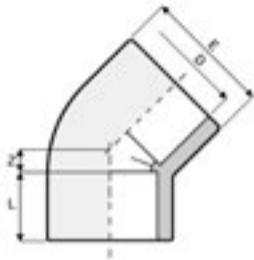

GY4 | ELBOW 45° PLAIN

Size	L	Z	E	gms
1/2"	16	5	28	20
3/4"	19	6	34	25
1"	22	8	42	45
1 1/4"	26	10	51	75
1 1/2"	31	12	61	110
2"	38	14	75	230
2 1/2"	44	17	89	300
3"	51	20	106	420
4"	61	24	129	835
5"	76	31	163	1620
6"	86	35	186	2265
8"	116	65	259	7250
MTO 10"	140	66	307	9800
MTO 12"	165	78	363	15500