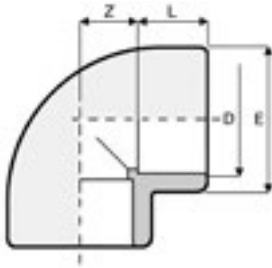

G01 | ELBOW 90° PLAIN*

Size	L	Z	E	gms
16	14	9	23	14
20	16	11	28	25
25	19	14	34	35
32	22	17	42	35
40	26	21	51	95
50	31	26	61	145
63	38	33	75	230
75	44	39	89	385
90	51	47	106	600
110	61	57	129	1020
125	69	66	146	1385
140	76	72	163	2125
160	86	82	186	2920
200	106	102	230	5400
225	119	115	258	7550
250	131	188	287	12480
280	147	210	325	17000
315	164	236	359	23370